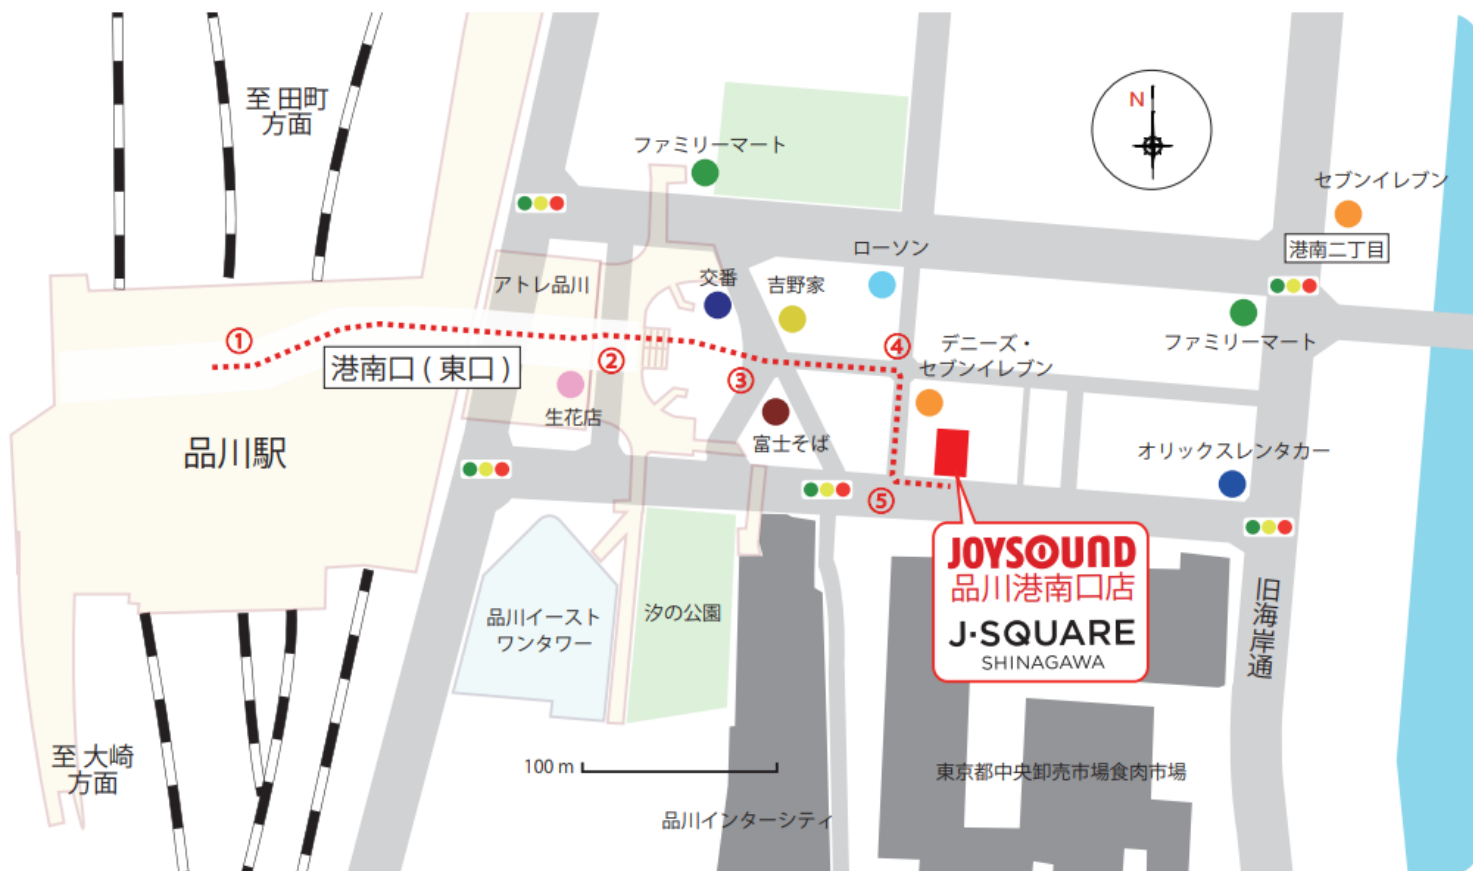

# 会場地図

**J-SQUARE**  
SHINAGAWA

### 【JR 品川駅 港南口より徒歩 2分】

①JR 品川駅「中央改札口」を出て右、「北改札口」を出て左)を品川アトレ方面へ建物内通路を『港南口(東口)』へ。

②『港南口(東口)』正面のエスカレーターで下り、駅前広場へ。

③そのまま正面を進み、富士そばと吉野家の通りを直進します。

④富士そばより 60m 程進みますと 1 階にセブンイレブンが入った建物がある交差点がありますので右に曲がります。

⑤50m 程進みますと大きな通りに出ますので左に曲がります。

20m 程進みますと左手に『JOYSOUND 品川港南口店』があります。

当会場『J-SQUARE SHINAGAWA』はこのビル 2 階にございます。

ビル右手奥に会場へ上がる階段が御座いますので、そちらよりご来場ください。