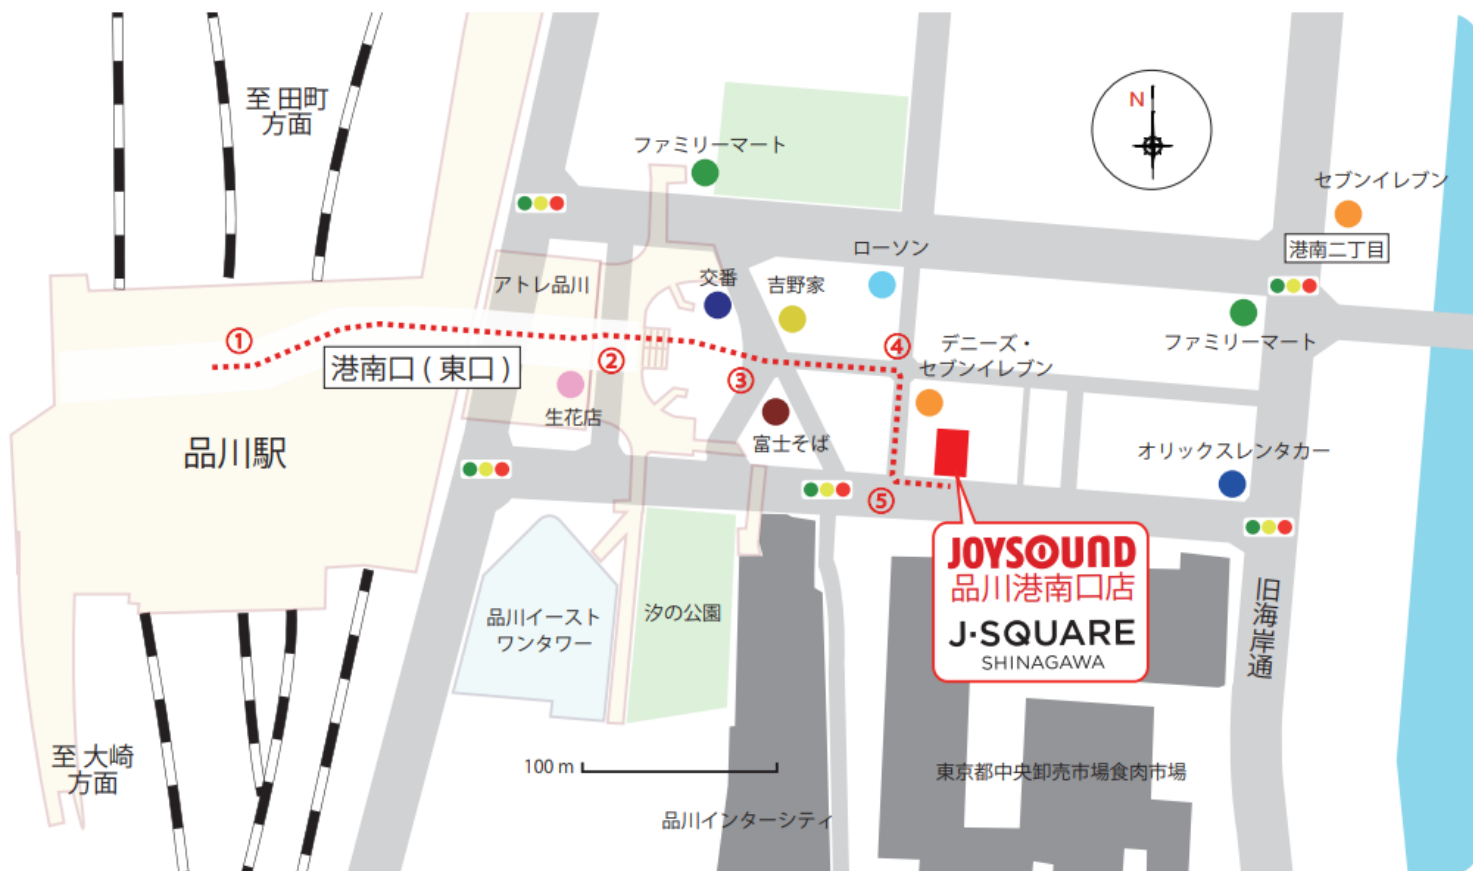

皆様のご参加
心よりお待ちしております

第3回 虹の会 「心音癒しコンサート」

日程 **2026年6月20日(土)**
時間 13:30~15:30 (13:00開場/受付)
会場 J-SQUARE品川 ※品川駅港南口より徒歩5分
参加費 **3,000円/事前予約制**

このコンサートのテーマである「すべての人に健康と福祉を」という観点から能動的音楽セラピーと受動的音楽セラピーをご体験いただき、実際に会場にいらっしゃった方がこの体験を通してご実感いただければと思っております。また今年にはモーツァルトの生誕270年、音楽療法の研究で注目される約4000Hzの音域が多いモーツァルトの楽曲がご縁で、オーストリアのザルツブルクと長野県松本市が友好関係を結びつつあります。モーツァルトの逸話も加えた楽しいトークと、虹の会歌手による昔懐かしの昭和歌謡をお届けいたします。皆様のご来場を心よりお待ちしております。

<http://www.nijinokai.or.jp/>

お問い合わせ：虹の会事務局 TEL03-3868-6771

E-mail:rainbow@nijinokai.or.jp

参加申込は
こちらから

会場地図

J-SQUARE
SHINAGAWA

ACCESS MAP

〒108-0075

東京都港区港南 2-5-12

JOYSOUND 品川港南口店 2F

TEL 03-5495-7065

お問い合わせ受付時間 平日 12:00 - 19:00

【JR 品川駅 港南口より徒歩 2分】

①JR 品川駅「中央改札口」を出て右、「北改札口」を出て左)を品川アトレ方面へ建物内通路を『港南口(東口)』へ。

②『港南口(東口)』正面のエスカレーターで下り、駅前広場へ。

③そのまま正面を進み、富士そばと吉野家の通りを直進します。

④富士そばより 60m 程進みますと 1 階にセブンイレブンが入った建物がある交差点がありますので右に曲がります。

⑤50m 程進みますと大きな通りに出ますので左に曲がります。

20m 程進みますと左手に『JOYSOUND 品川港南口店』があります。

当会場『J-SQUARE SHINAGAWA』はこのビル 2 階にございます。

ビル右手奥に会場へ上がる階段が御座いますので、そちらよりご来場ください。