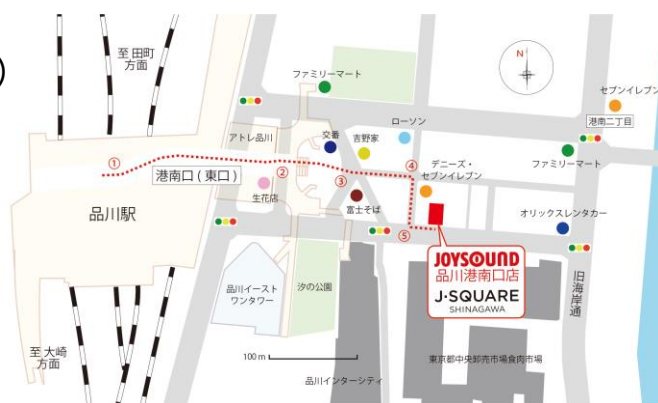

懐かしい昭和の歌で地域の中・高齢者の健康を促進し、カラオケBOXも活性化。
虹の会から 新「カラオケBOXキャラバン」のご提案

「虹のカラオケBOXキャラバン」発表会

実施日時：2019年6月24日（月） 19:00～21:00(開場18:30)

実施場所：J-SQUARE SHINAGAWA
(JOYSOUND 品川港南口店 2階)

東京都港区2-5-12

JR京浜東北線・山手線
品川駅港南口 徒歩3分

- 実施内容：①「虹のカラオケBOXキャラバン」企画概要説明（15分）
②「虹のカラオケBOXキャラバン」実演（15分）
○ 健康講話、心音レインボートレーニング（口腔予防運動含む）
③ 昭和歌謡ビュッフェディナーショー（90分）